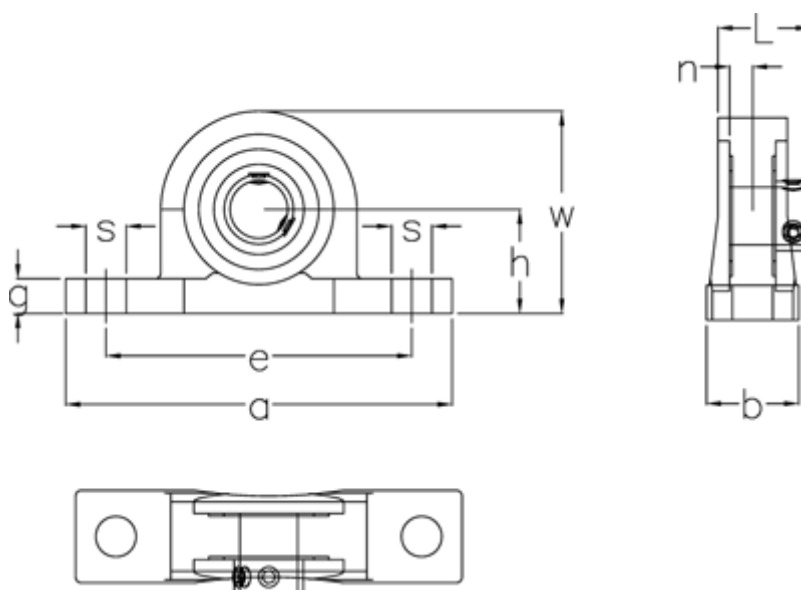

Varenummer: 5425060001  
Beskrivelse: Lejeblok KP001 LDK f/aksel Ø12 mm  
Hus Alu, leje stål, ekstra smal

## Mål

|           |        |              |        |
|-----------|--------|--------------|--------|
| a         | = 71   | L            | = 14.5 |
| b         | = 16   | Leje         | = K001 |
| Bolt str. | = M6   | Nominel træk | = 4    |
| d         | = 12   | s            | = 7    |
| e         | = 56   | Vægt         | = 0.1  |
| g         | = 6    | W            | = 38   |
| h         | = 19   |              |        |
| Hus       | = P001 |              |        |